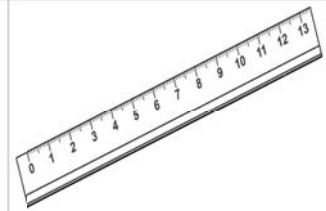

LISTE-MODÈLE

DES FOURNITURES SCOLAIRES

CM1

Agenda
(Pas de cahier de textes)

Taille-crayons à
réservoir plastique

1 trousse

Règle en plastique
30 cm

Ardoise Velleda et
chiffonnette

Compas en métal à
bague avec crayon

gomme

équerre

2 surligneurs de
couleurs
différentes