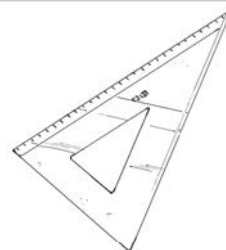

LISTE-MODÈLE

DES FOURNITURES SCOLAIRES

CM1

équerre